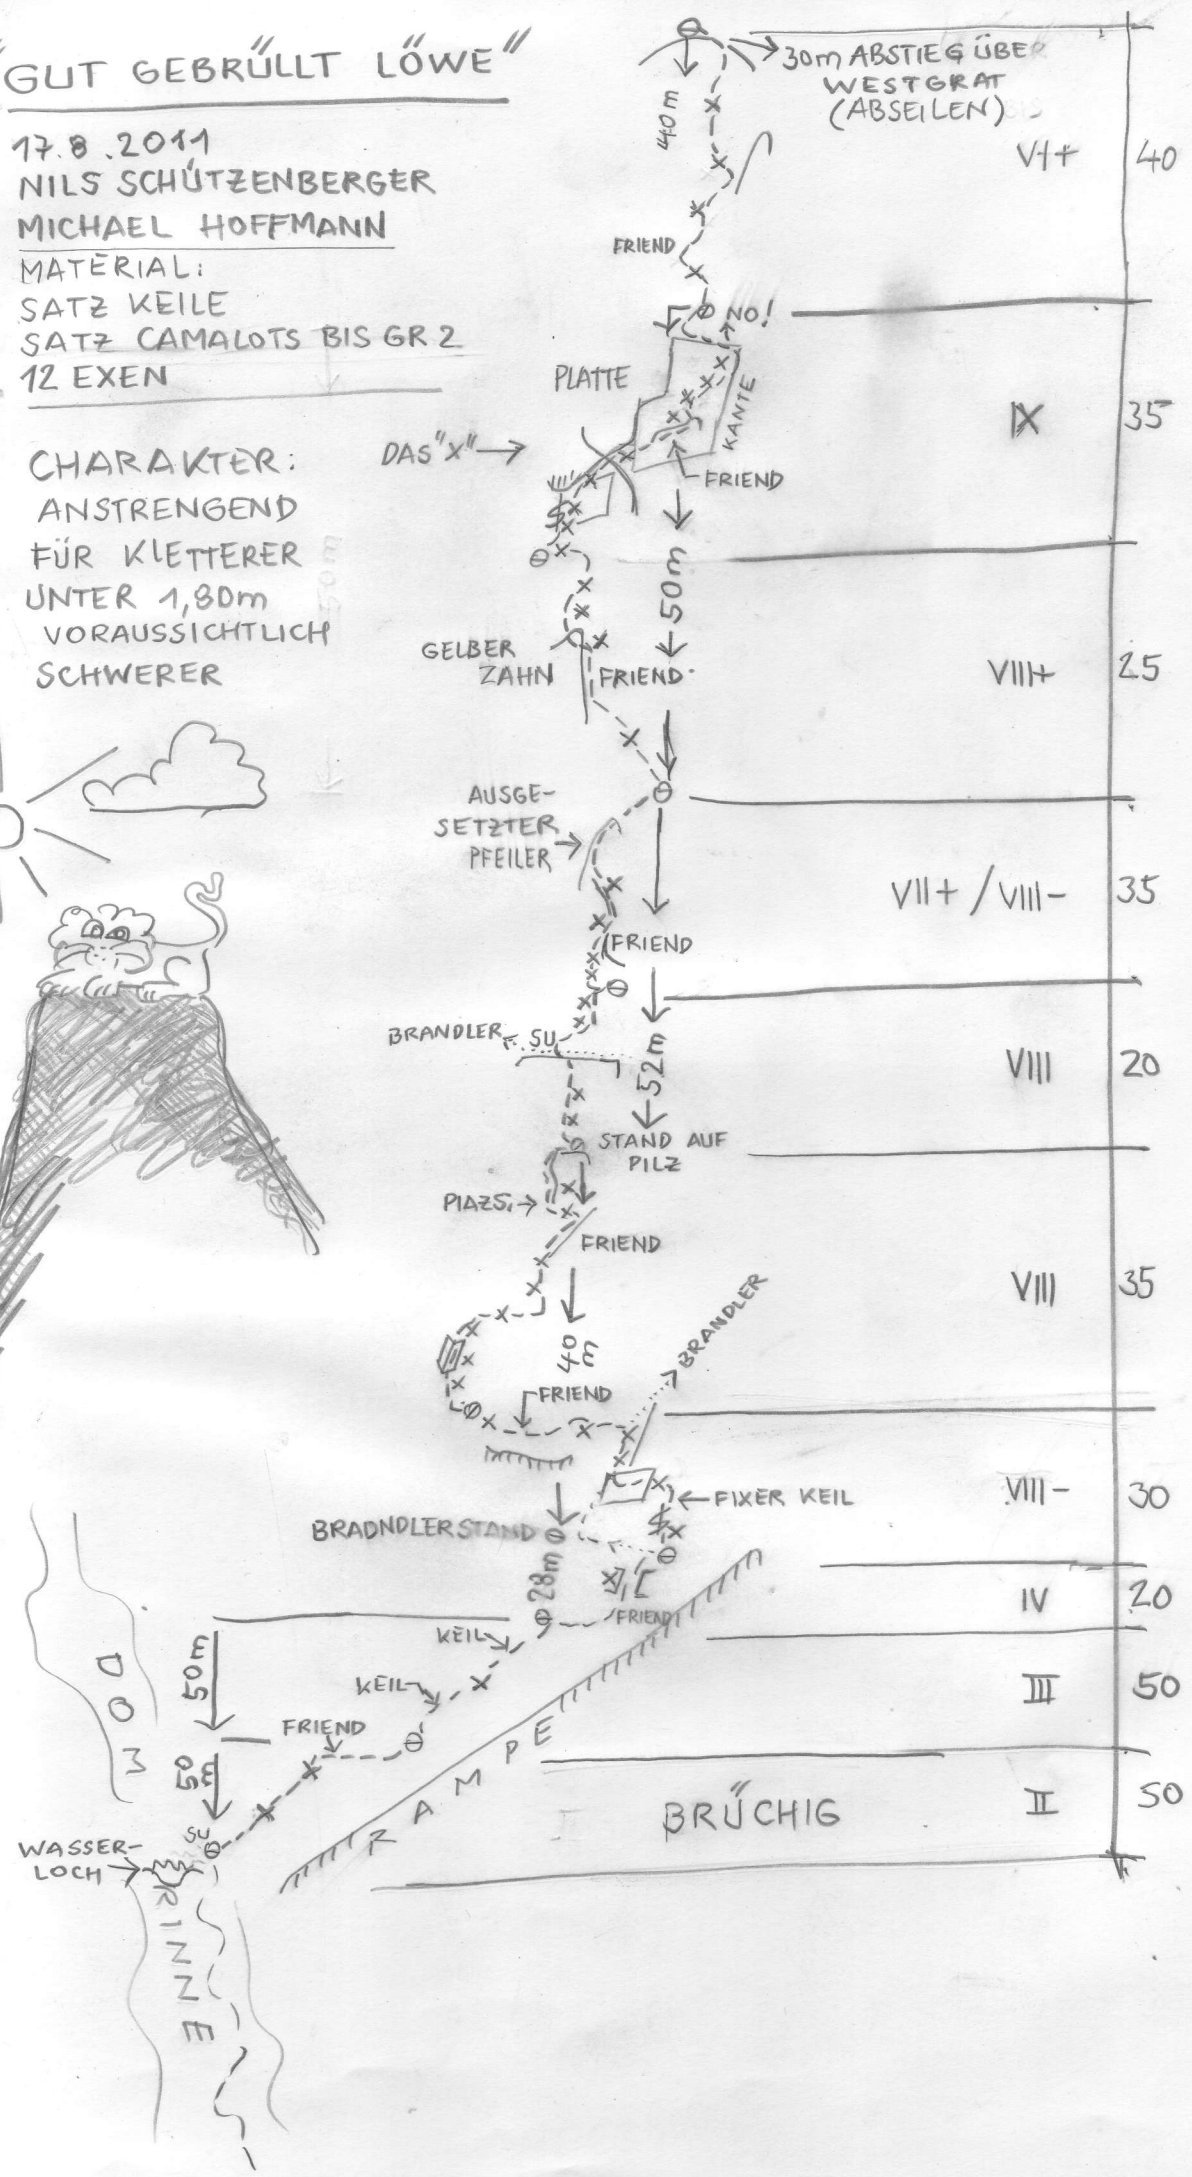

"GUT GEBRÜLLT LÖWE"

17.8.2011
 NILS SCHÜTZENBERGER
 MICHAEL HOFFMANN

MATERIAL:
 SATZ KEILE
 SATZ CAMALOTS BIS GR 2
 12 EXEN

CHARAKTER:
 ANSTRENGEND
 FÜR KLETTERER
 UNTER 1,80m
 VORAUSSICHTLICH
 SCHWERER

DOM NORDWESTWAND